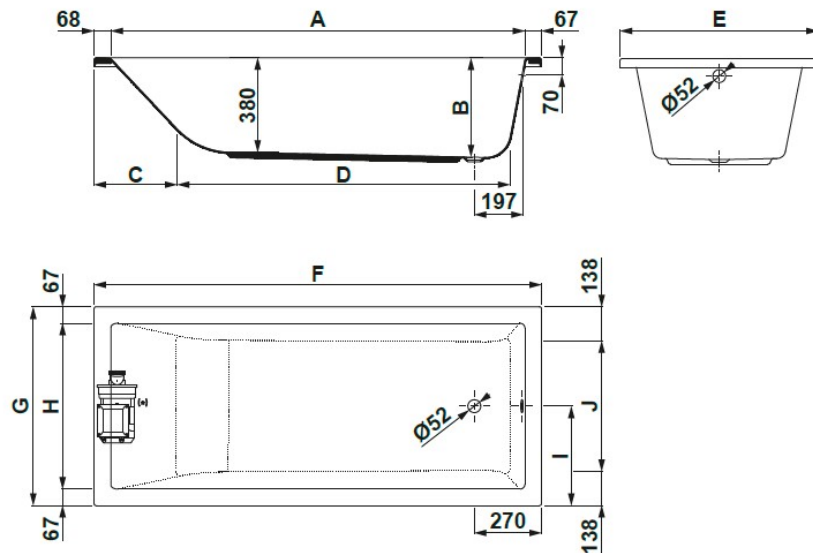

SPECIFICATION SHEET

		A	B	C	D	E	F	G	H	I	J
62831	1400 x 700 mm.	1265	400	334	940	700	1400	700	566	350	424
62931	1500 x 700 mm.	1366	400	334	1040	700	1500	700	566	350	424
62701	1600 x 700 mm.	1465	400	334	1140	700	1600	700	566	350	424
62501	1600 x 750 mm.	1465	400	334	1140	750	1600	750	616	375	475
62561	1600 x 800 mm.	1465	395	334	1140	800	1600	800	666	400	524
62601	1700 x 700 mm.	1565	400	332	1242	700	1700	700	566	375	474
62402	1700 x 750 mm.	1565	400	332	1242	750	1700	750	616	375	474
62461	1700 x 800 mm.	1565	400	334	1240	800	1700	800	666	400	525
62661	1800 x 800 mm.	1665	400	334	1339	800	1800	800	666	400	525

Manufacturer	GALA GROUP OF ROCA-SPAIN
Model	MITTA
Description	ACRYLIC RECTANGULAR BATHTUB NON-HYDRO
Finish	WHITE