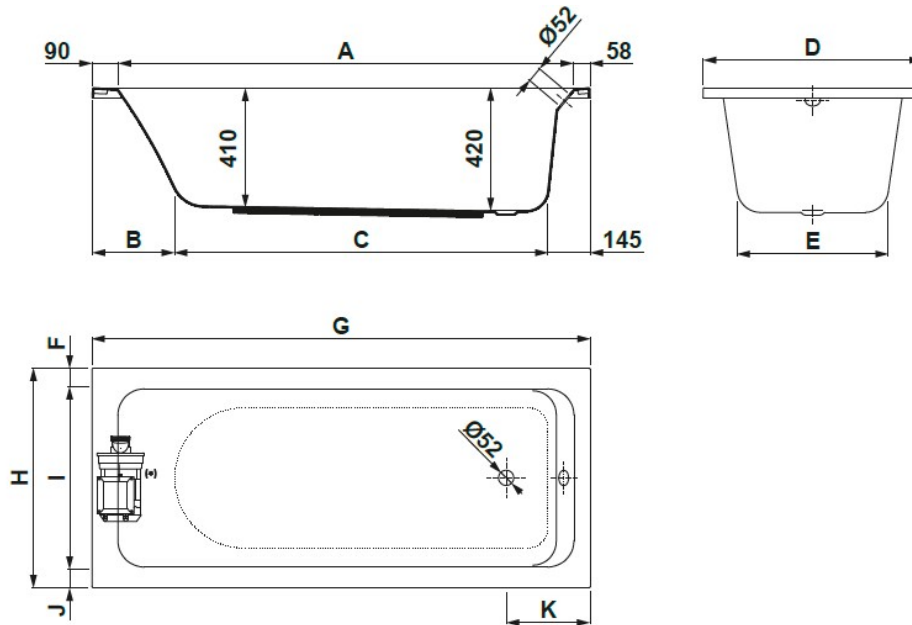

SPECIFICATION SHEET

	A	B	C	D	E	F	G	H	I	J	K
1600 x 750 mm.	1452	285	1170	750	515	64	1600	750	622	64	280
1700 x 750 mm.	1552	282	1273	750	515	64	1700	750	622	64	287
1700 x 800 mm.	1552	282	1273	800	565	71	1700	800	658	71	287

Manufacturer	GALA GROUP OF ROCA-SPAIN
Model	EMMA
Description	ACRYLIC RECTANGULAR BATHTUB NON-HYDRO
Finish	WHITE
Article Code	64401 , 64301 , 64201